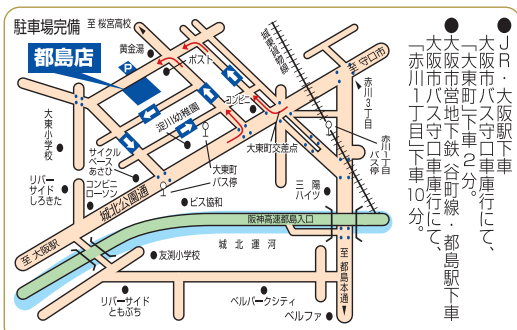

お持ち頂いた
カーテンは工場
に運ばれて
土木用フェルト
に生まれ変わり
...

廃棄物処分の際の
ダイオキシンの流
出を防ぐゴムシー
トの保護材など地
球のために使用さ
れます。

〒534-0002 大阪府都島区大東町2丁目17-9

TEL. 06-6928-3556

■営業時間 / 平日 11:00~19:00
土・日・祝 10:00~19:00

■定休日 / 年中無休 ■駐車場完備

<http://www.tokiwa-mfg.co.jp/curtain/>