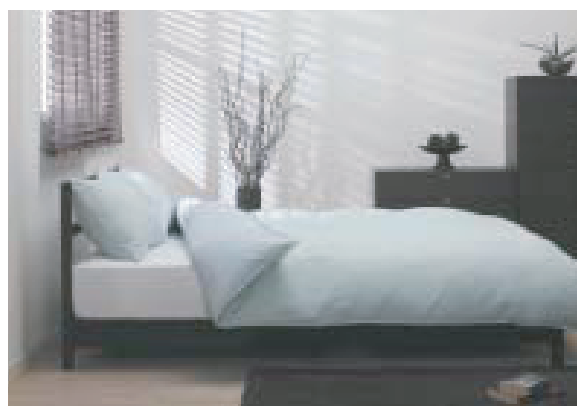

リニューアルオープン記念特価
~50%off
3月末まで

S シェード・スタイルカーテン
hade・Style Curtain

インテリアプラザ トキハ なら人気のシェードやスタイルカーテンもさまざまなスタイルをご提案

着せ替え家具は
シンプルスタイル

Sofa
ソファ

シンプルソファ2人掛け
(ソファ&カバーセット)

¥39,700~

着せ替えカバー2人掛け
(カバーのみ)

¥7,700~

シンプルスタイルの家具はカンタンにカバーが着せ替えられます。季節や気分に合わせてカバーを替えれば、お部屋の雰囲気もパッと変わります。あたたかい、あなただけのインテリアの楽しさを。

Bed Room
ベッドルーム

Wood Frame Bed
ウッドフレームベッドEB1

シングルサイズ
W97.6×D200.5×H75cm

¥29,700

セミダブル¥34,700
ダブル¥39,700
クィーン¥44,700