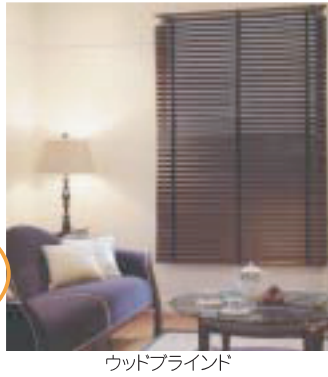

リニューアルオープン記念特価
~50%off
3月末まで

S シェード・スタイルカーテン
hade・Style Curtain

インテリアプラザ トキハ なら人気のシェードやスタイルカーテンもさまざまなスタイルをご提案

着せ替え家具は
シンプルスタイル

Sofa
ソファ

シンプルソファ2人掛け
(ソファ&カバーセット)

¥39,700~

着せ替えカバー2人掛け
(カバーのみ)